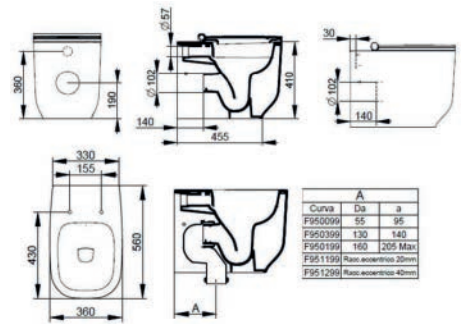

BIDET FILO MURO BTW ALBA 182-DA350

Materiale Ceramica
Finiture 4 disponibili
Specifiche Installazione a pavimento, per appoggio filo parete, monoforo, con troppopieno, completo di fissaggi

FISSAGGI INCLUSI

182-DA350-BI	Bianco	○
182-DA350-BO	Bianco Opaco	○
182-DA350-GR	Grigio Cemento	●
182-DA350-NO	Nero Opaco	●

VASO SOSPESO ALBA RIMLESS 182-DA410

Materiale Ceramica
Finiture 4 disponibili
Specifiche Installazione sospesa, con scarico a 4,5 lt grazie al sistema rimless, completo di fissaggi. Da completare con sedile Wc.

182-DA410-BI	Bianco	○
182-DA410-BO	Bianco Opaco	○
182-DA410-GR	Grigio Cemento	●
182-DA410-NO	Nero Opaco	●

VASO TRASLATO FILO MURO BTW ALBA RIMLESS 182-DA450

Materiale Ceramica
Finiture 4 disponibili
Specifiche Installazione a pavimento, per appoggio filo parete, scarico multi, con scarico a 4,5 lt grazie al sistema rimless, completo di fissaggi. Da completare con sedile Wc.