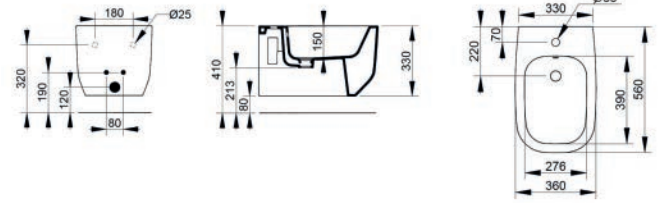

Sanitari

Alba

Alba

NEW
ENTRY

BIDET SOSPESO ALBA 182-DA310

Materiale Ceramica
Finiture 4 disponibili
Specifiche Installazione sospesa, monoforo, con troppopieno, Completo di fissaggi

FISSAGGI INCLUSI

182-DA310-BI	Bianco	○
182-DA310-BO	Bianco Opaco	○
182-DA310-GR	Grigio Cemento	●
182-DA310-NO	Nero Opaco	●

BIDET FILO MURO BTW ALBA 182-DA350

Materiale Ceramica
Finiture 4 disponibili
Specifiche Installazione a pavimento, per appoggio filo parete, monoforo, con troppopieno, completo di fissaggi

FISSAGGI INCLUSI

182-DA350-BI	Bianco	○
182-DA350-BO	Bianco Opaco	○
182-DA350-GR	Grigio Cemento	●
182-DA350-NO	Nero Opaco	●

VASO SOSPESO ALBA RIMLESS 182-DA410

Materiale Ceramica
Finiture 4 disponibili
Specifiche Installazione sospesa, con scarico a 4,5 lt grazie al sistema rimless, completo di fissaggi. Da completare con sedile Wc.

182-DA410-BI	Bianco	○
182-DA410-BO	Bianco Opaco	○
182-DA410-GR	Grigio Cemento	●
182-DA410-NO	Nero Opaco	●

VASO TRASLATO FILO MURO BTW ALBA RIMLESS 182-DA450

Materiale Ceramica
Finiture 4 disponibili
Specifiche Installazione a pavimento, per appoggio filo parete, scarico multi, con scarico a 4,5 lt grazie al sistema rimless, completo di fissaggi. Da completare con sedile Wc.