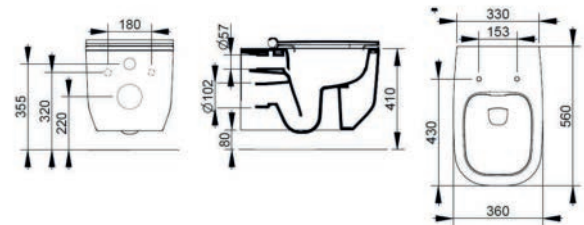

Sanitari

Alba

Alba

NEW
ENTRY

BIDET SOSPESO ALBA 182-DA310

Materiale Ceramica
Finiture 4 disponibili
Specifiche Installazione sospesa, monoforo, con troppopieno, Completo di fissaggi

FISSAGGI INCLUSI

182-DA310-BI	Bianco	○
182-DA310-BO	Bianco Opaco	○
182-DA310-GR	Grigio Cemento	●
182-DA310-NO	Nero Opaco	●

BIDET FILO MURO BTW ALBA 182-DA350

Materiale Ceramica
Finiture 4 disponibili
Specifiche Installazione a pavimento, per appoggio filo parete, monoforo, con troppopieno, completo di fissaggi

FISSAGGI INCLUSI

182-DA350-BI	Bianco	○
182-DA350-BO	Bianco Opaco	○
182-DA350-GR	Grigio Cemento	●
182-DA350-NO	Nero Opaco	●

VASO SOSPESO ALBA RIMLESS 182-DA410

Materiale Ceramica
Finiture 4 disponibili
Specifiche Installazione sospesa, con scarico a 4,5 lt grazie al sistema rimless, completo di fissaggi. Da completare con sedile Wc.

182-DA410-BI	Bianco	○
182-DA410-BO	Bianco Opaco	○
182-DA410-GR	Grigio Cemento	●
182-DA410-NO	Nero Opaco	●

VASO TRASLATO FILO MURO BTW ALBA RIMLESS 182-DA450

Materiale Ceramica
Finiture 4 disponibili
Specifiche Installazione a pavimento, per appoggio filo parete, scarico multi, con scarico a 4,5 lt grazie al sistema rimless, completo di fissaggi. Da completare con sedile Wc.