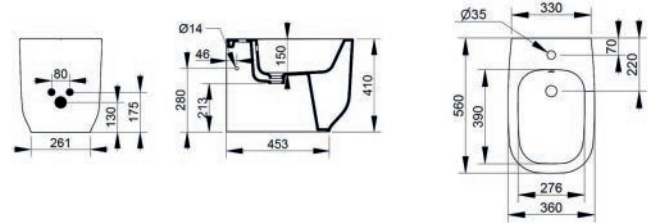

Sanitari

Alba

Alba

NEW
ENTRY

BIDET SOSPESO ALBA 182-DA310

Materiale Ceramica
Finiture 4 disponibili
Specifiche Installazione sospesa, monoforo, con troppopieno, Completo di fissaggi

FISSAGGI INCLUSI

182-DA310-BI	Bianco	○
182-DA310-BO	Bianco Opaco	○
182-DA310-GR	Grigio Cemento	●
182-DA310-NO	Nero Opaco	●

BIDET FILO MURO BTW ALBA 182-DA350

Materiale Ceramica
Finiture 4 disponibili
Specifiche Installazione a pavimento, per appoggio filo parete, monoforo, con troppopieno, completo di fissaggi

FISSAGGI INCLUSI

182-DA350-BI	Bianco	○
182-DA350-BO	Bianco Opaco	○
182-DA350-GR	Grigio Cemento	●
182-DA350-NO	Nero Opaco	●

VASO SOSPESO ALBA RIMLESS 182-DA410

Materiale Ceramica
Finiture 4 disponibili
Specifiche Installazione sospesa, con scarico a 4,5 lt grazie al sistema rimless, completo di fissaggi. Da completare con sedile Wc.

182-DA410-BI	Bianco	○
182-DA410-BO	Bianco Opaco	○
182-DA410-GR	Grigio Cemento	●
182-DA410-NO	Nero Opaco	●

VASO TRASLATO FILO MURO BTW ALBA RIMLESS 182-DA450

Materiale Ceramica
Finiture 4 disponibili
Specifiche Installazione a pavimento, per appoggio filo parete, scarico multi, con scarico a 4,5 lt grazie al sistema rimless, completo di fissaggi. Da completare con sedile Wc.